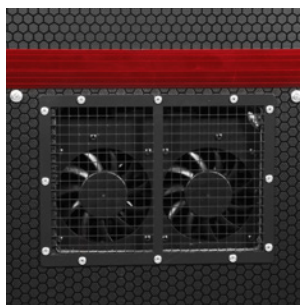

1999.00 € TTC
Ref: 70669-662331