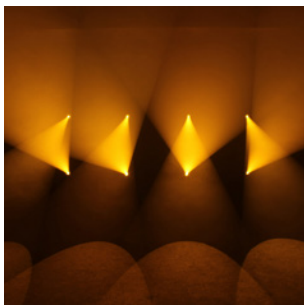

Evo Spot 180

Cabeza móvil spot LED profesional 180W

- Equipada con un LED blanco de 180W y 7500K
- Modos de control: cable DMX, DMX inalámbrico (Wireless Solution), automático, detección de sonido.
- 2 modos DMX: 14 o 16 canales
- Ángulo del haz: 16°.
- Rueda de 7 colores + blanco / Rueda de 6 gobos de vidrio giratorios intercambiables
- Rueda de 11 gobos metálicos fijos. Prisma giratorio de 3 facetas
- Flujo luminoso: 27840lx @ 2,5m
- Dim: 307 x 224 x 418mm / Peso: 10,38kg

Flujo súper luminoso y muchas características para los profesionales más exigentes.

Lyre spot professionnelle à LED 180W

- Dotée d'une LED de 180W blanche 7500K
- Modes de contrôle : câbles DMX, DMX sans fil (Wireless Solution), automatique, détection du son.
- 2 modes DMX : 14 ou 16 canaux
- Angle du faisceau : 16°
- Roue de 7 couleurs + blanc / Roue de 6 gobos en verre rotatifs interchangeables
- Roue de 11 gobos fixes en métal. Prisme 3 facettes rotatif
- Flux lumineux : 27840lx @ 2,5m
- Dim : 307 x 224 x 418mm / Poids : 10,38kg

Super flux lumineux et de nombreuses fonctionnalités pour les professionnels les plus exigeants.

999.00 € TTC

Ref: 64113-00666