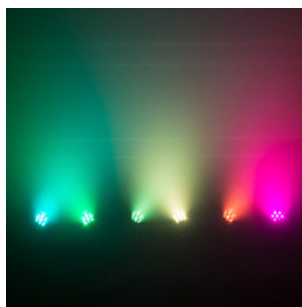

999.00 € TTC
Ref: 63405-00666