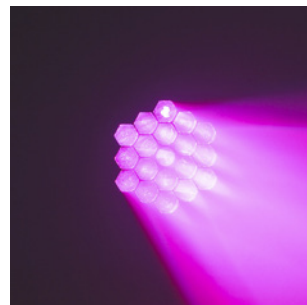

Diamond Plus

Nouveauté

Cabeza móvil wash LED profesional con zoom y efecto multihaz

- Equipado con 19 LEDs RGBW 4 en 1 de 40W
- Modos de control: cable DMX, automático, detección de sonido
  7 modos DMX: 21/23/35/78/92/97 o 99 canales
- Zoom motorizado. Ángulo del haz: ajustable de 3° a 45°
- Flujo luminoso a 1m: 113.500 lx
- Flujo luminoso a 8m: 6500 lx
- Dim: 376 x 418 x 372mm / Peso: 18kg

Una potencia luminosa muy alta, y hermosos efectos de wash y beam.

Lyre wash à LED professionnelle avec zoom et effet multifaisceaux

- Dotée de 19 LED de 40W RGBW 4 en 1
- Modes de contrôles : câbles DMX, automatique, détection du son
- 7 modes DMX : 21/23/35/78/92/97 ou 99 canaux
- Zoom motorisé. Angle du faisceau : réglable de 3° à 45°
- Flux lumineux à 1m : 113 500 lx
- Flux lumineux à 8m : 6500 lx
- Dim : 376 x 418 x 372mm / Poids : 18kg

Une puissance lumineuse très importante, et de très beaux effets wash et beam.

2799.00 € TTC
Ref: 69895-006681