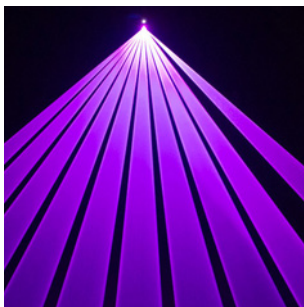

Parfait pour de grosses prestations même en extérieur.

12549.00 € TTC

Ref: 61171-006638

Infinium 25 000 RGB FB4

25W

Láser RGB de alta gama de 25W clase 4 con FB4 incluido.

- Interfaz Pangolin FB4 integrada
- Fuentes: rojo 638nm 7000mW, verde 520nm 7000mW, azul 445nm 12000mW
- Potencia garantizada después de la óptica: 25000mW
- Desviación extremadamente pequeña: <1,2mrad
- Modulación RGB: 0 ~ 5V, analógica <50kHz
- Sistema de escaneo GT50 35 KPPS @ 8°.
- Interfaz de entrada y salida de ILDA
- Dim: 488 x 308 x 245mm / Peso: 32kg