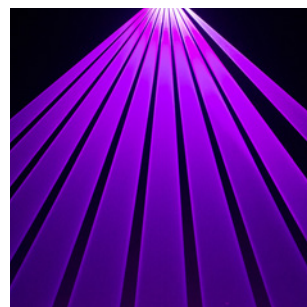

M3000

Láser analógico profesional de 3W clase 4.

- Fuentes de modulación analógica
- Rojo 638nm 800mW, verde 520nm 800mW, azul 450nm 1500mW
- Potencia total: 3000mW
- Ángulo máximo de proyección: 40°.
- 128 figuras y animaciones pregrabadas
- Escaneos Galvo 25 KPPS @ 8°
- Entrada y salida de interfaz ILDA
- Dimensiones: 138 x 230 x 126 mm / Peso: 3,4 kg

Perfecto para discotecas, conciertos y grandes actuaciones

Laser professionnel 3W RGB analogique classe 4.

- Sources à modulation analogique
- Rouge 638nm 800mW, vert 520nm 800mW, bleu 450nm 1500mW
- Puissance totale : 3000mW
- Angle de projection max : 40°
- 128 figures et animations préenregistrées
- Scans Galvo 25 KPPS @ 8°
- Interface ILDA in & out
- Dim : 138 x 230 x 126mm / Poids : 3,4kg

Idéal pour clubs, concerts, grosses prestations.

899.00 € TTC
Ref: 62493-43995