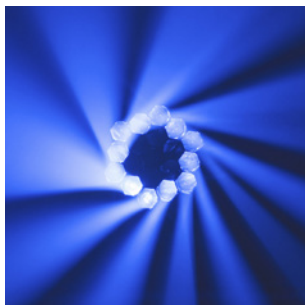

Diamond Plus

Nouveauté

Cabeza móvil wash LED profesional con zoom y efecto multihaz

- Equipado con 19 LEDs RGBW 4 en 1 de 40W
- Modos de control: cable DMX, automático, detección de sonido
  7 modos DMX: 21/23/35/78/92/97 o 99 canales
- Zoom motorizado. Ángulo del haz: ajustable de 3° a 45°
- Flujo luminoso a 1m: 113.500 lx
- Flujo luminoso a 8m: 6500 lx
- Dim: 376 x 418 x 372mm / Peso: 18kg

Una potencia luminosa muy alta, y hermosos efectos de wash y beam.

Lyre wash à LED professionnelle avec zoom et effet multifaisceaux

- Dotée de 19 LED de 40W RGBW 4 en 1
- Modes de contrôles : câbles DMX, automatique, détection du son
- 7 modes DMX : 21/23/35/78/92/97 ou 99 canaux
- Zoom motorisé. Angle du faisceau : réglable de 3° à 45°
- Flux lumineux à 1m : 113 500 lx
- Flux lumineux à 8m : 6500 lx
- Dim : 376 x 418 x 372mm / Poids : 18kg

Une puissance lumineuse très importante, et de très beaux effets wash et beam.

2799.00 € TTC
Ref: 69895-006681