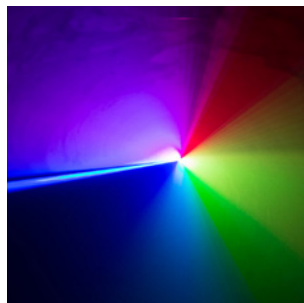

Laser haut de gamme 25W classe 4 RGB avec FB4 inclus.

- Interface Pangolin FB4 intégrée
- Sources : rouge 638nm 7000mW, vert 520nm 7000mW, bleu 445nm 12000mW
- Puissance garantie après optiques : 25000mW
- Divergence extrêmement faible : <1,2mrad
- Modulation RGB : 0 ~ 5V, analog <50kHz
- Système de scan GT50 35 KPPS @ 8°
- Interface ILDA in & out
- Dim : 488 x 308 x 245mm / Poids : 32kg

Puissance extrême !

22899.00 € TTC
Ref : 61169-0066251