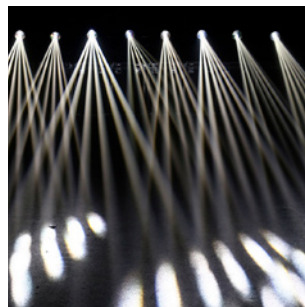

Hybrid 17R

Ultra polyvalente

Cabeza móvil híbrida (Beam/Wash/Spot) Evolite Hybrid 17R

- Lámpara Philips: 17R 350W incluida
- Rueda de 13 gobos metálicos fijos + 7 gobos de cristal
- Rueda de 11 colores + blanco
- Rueda de efectos: efecto agua, y 3 gobos de efecto
- Frost
- Prisma 8 + 16 + 24 facetas
- Zoom motorizado de 4,8° a 45°.
- Enfoque motorizado con posibilidad de enfocar a un mínimo de 3 metros
- Dim: 400 x 300 x 650mm / Peso: 21kg

¡Esta cabeza móvil puede hacer cualquier cosa!

Lyre hybride (Beam/Wash/Spot) Evolite Hybrid 17R

- Lampe Philips : 17R 350W incluse
- Roue de 13 gobos en métal fixes + 7 en verre
- Roue de 11 couleurs + blanc
- Roue d'effets : effet eau, et 3 gobos d'effets
- Frost
- Prisme 8 + 16 + 24 facettes
- Zoom motorisé de 4,8° à 45°
- Focus motorisé avec mise au point possible à minimum 3 mètres
- Dim : 400 x 300 x 650mm / Poids : 21kg

Cette lyre peut tout faire !

1799.00 € TTC
Ref: 61425-439911