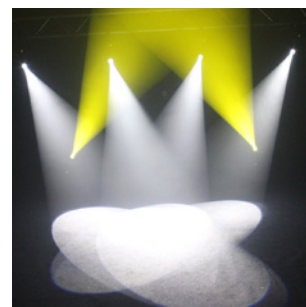

749.00 € TTC
Ref: 64114-43994