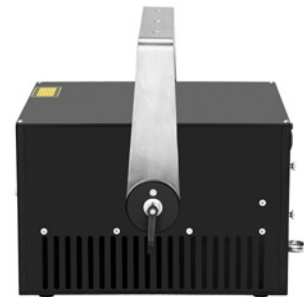

4999.00 € TTC
Ref: 66153-662333