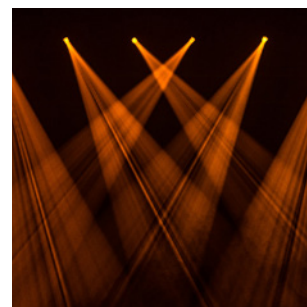

399.00 € TTC
Ref: 63408-00662