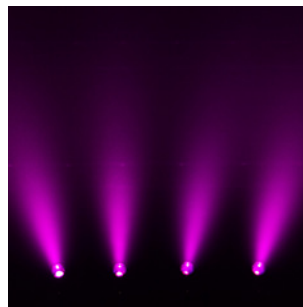

Ideal para los DJ ! La serie compacta ha sido diseñada para aplicaciones móviles.

Lyre spot compacte à LED 60W

- Dotée d'une LED de 60W blanche 7500K
- Modes de contrôles : câbles DMX, automatique, détection du son
- Angle du faisceau : 14°
- Focus motorisé
- Modes totem (180°)
- Roue de 8 couleurs + blanc, roue de 7 gobos fixes
- Prisme 3 facettes rotatif
- Flux lumineux : 13072lx @ 2,5m
- Dim : 243 x 151 x 301mm / Poids : 4,78kg

Idéale pour les DJ ! la série compacte a été conçue pour les applications mobiles.

399.00 € TTC
Ref: 63408-00662

Evo Beam 60-CR

Cabeza móvil beam LED de la serie EVOLITE Compact Range

- Equipada con un LED blanco de 60W 7500K
- Modos de control: cables DMX, automático, detección de sonido
- Ángulo del haz: 2°.
- Frost
- 2 modos DMX: 10 o 12 canales
- Rueda de 14 colores + blanco / 17 gobos fijos
- Prisma giratorio de 8 facetas
- Flujo luminoso: 59728lx @ 2,5m
- Dimensiones: 243 x 151 x 305 mm / Peso: 4,38 kg