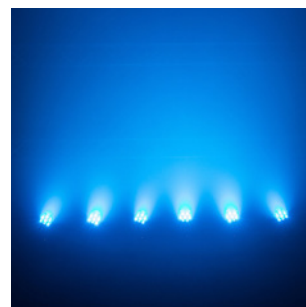

999.00 € TTC
Ref: 63405-00666