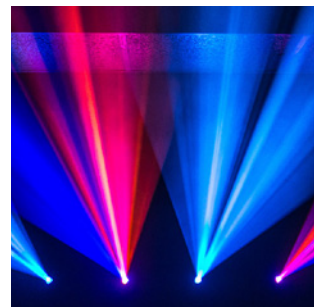

999.00 € TTC
Ref: 63403-00666