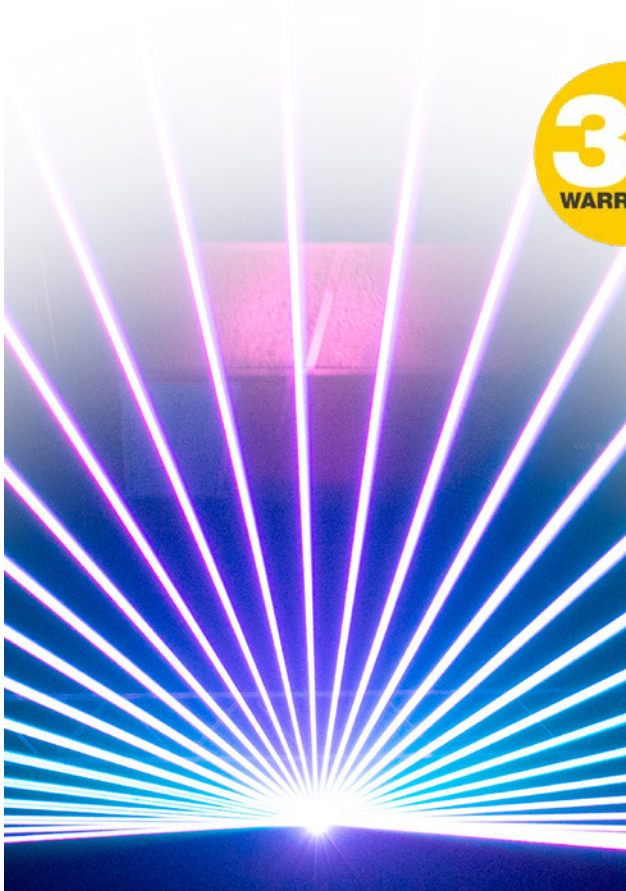

M3000

Láser analógico profesional de 3W clase 4.

- Fuentes de modulación analógica
- Rojo 638nm 800mW, verde 520nm 800mW, azul 450nm 1500mW
- Potencia total: 3000mW
- Ángulo máximo de proyección: 40°.
- 128 figuras y animaciones pregrabadas
- Escaneos Galvo 25 KPPS @ 8°
- Entrada y salida de interfaz ILDA
- Dimensiones: 138 x 230 x 126 mm / Peso: 3,4 kg

Perfecto para discotecas, conciertos y grandes actuaciones

Laser professionnel 3W RGB analogique classe 4.

- Sources à modulation analogique
- Rouge 638nm 800mW, vert 520nm 800mW, bleu 450nm 1500mW
- Puissance totale : 3000mW
- Angle de projection max : 40°
- 128 figures et animations préenregistrées
- Scans Galvo 25 KPPS @ 8°
- Interface ILDA in & out
- Dim : 138 x 230 x 126mm / Poids : 3,4kg

Idéal pour clubs, concerts, grosses prestations.

899.00 € TTC
Ref: 62493-43995