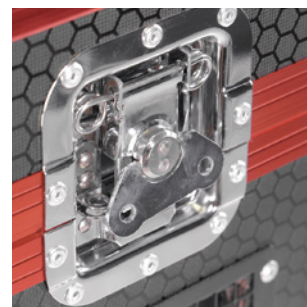

999.00 € TTC
Ref: 70666-00666