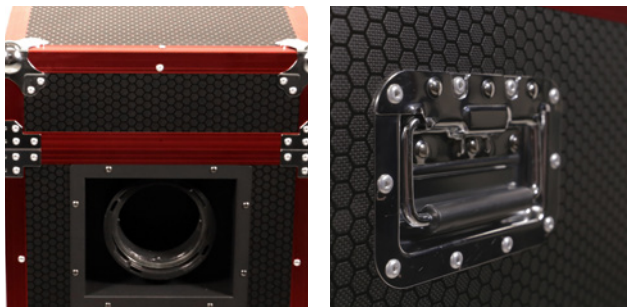

Idéale pour les mariages, clubs, bars...

999.00 € TTC
Ref: 70666-00666

HeavyFog 3000 c

3 YEARS WARRANTY

Máquina profesional de humo bajo de de 3000W

- Diseñada para muy grandes actuaciones
- Utilización con agua y fluido de niebla Evolite HeavyFog Fluid Pro
- Potencia: 3000W
- Tiempo de calentamiento: 3 a 4 minutos
- Controlable por DMX, manual, temporizador, control remoto HF incluido con control de caudal y ventilador
- Equipada con nebulizadores ultrasónicos de alta calidad
- Dim: 760 x 440 x 550mm / Peso: 42kg