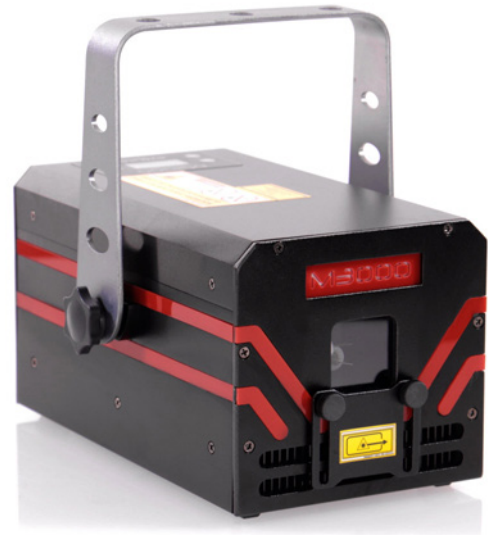

M3000

Láser analógico profesional de 3W clase 4.

- Fuentes de modulación analógica
- Rojo 638nm 800mW, verde 520nm 800mW, azul 450nm 1500mW
- Potencia total: 3000mW
- Ángulo máximo de proyección: 40°.
- 128 figuras y animaciones pregrabadas
- Escaneos Galvo 25 KPPS @ 8°
- Entrada y salida de interfaz ILDA
- Dimensiones: 138 x 230 x 126 mm / Peso: 3,4 kg

Perfecto para discotecas, conciertos y grandes actuaciones

Laser professionnel 3W RGB analogique classe 4.

- Sources à modulation analogique
- Rouge 638nm 800mW, vert 520nm 800mW, bleu 450nm 1500mW
- Puissance totale : 3000mW
- Angle de projection max : 40°
- 128 figures et animations préenregistrées
- Scans Galvo 25 KPPS @ 8°
- Interface ILDA in & out
- Dim : 138 x 230 x 126mm / Poids : 3,4kg

Idéal pour clubs, concerts, grosses prestations.

899.00 € TTC
Ref: 62493-43995