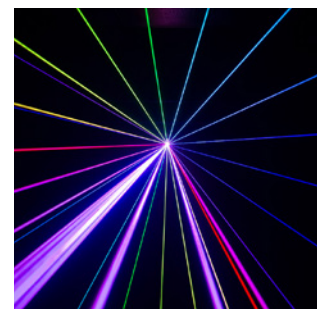

1249.00 € TTC
Ref: 50770-66238