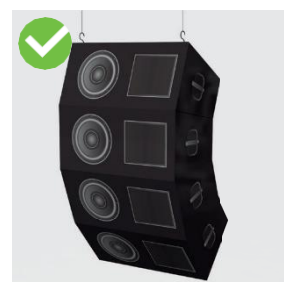

©2020 - AED Audio® - www.AEDaudio.com

INSPIRADO POR PROFESIONALES

CREADO POR LA EXPERIENCIA

INIGUALABLE POR RENDIMIENTO

FLEX6

ALTAVOZ MULTIFUNCIONAL

El altavoz FLEX6 es el único producto profesional de audio multifunción disponible en el mercado, adaptable a una variedad de aplicaciones. Debido a su forma de implementación multifunción, este altavoz con alimentación de 1.300 RMS se puede utilizar de varias maneras. Ponga el FLEX6 en un poste, apílelo y cree una columna, vuélelo en línea con una altura de hasta dieciséis cabinets, etc. ¿Por qué comprar diferentes tipos de altavoces si ¿Puedes hacer todos los trabajos con un altavoz multifunción? ¡El FLEX6 es el producto más eficiente y versátil para todos sus futuros trabajos!

Volado

En línea

Columna

Arco

Vertical

Poste

ESPECIFICACIONES

Modelo	FLEX6
Configuración	Altavoz multifuncional
LF	2x 6,5" Neodimio
HF	1x 1,4" 3" bobina de neodimio
Frecuencia de respuesta -6 dB	65 - 18 KHz
Frecuencia de respuesta -10 dB	60 - 18 KHz
Ángulo de cobertura	15° x 110° - difusor rotativo
SPL Máximo	130 dB
Amplificador	Clase D 1.300W RMS - 2.600W peak
Entrada de alimentación AC	100 VAC - 3,6A 120 VAC - 3A 240 VAC - 1,5A
Controles	Potencia - Codificador rotatorio - Botón de selección - 2x niveles
Indicadores	Pantalla LCD- Indicador LED frontal multifuncional giratorio (potencia, limitador, red, off) - 3x señal LED - Red LEDs
Conectores	2x XLR/F 1/4" combo - 2x XLR/M de salida loop 1x XLR/M mixout - 2x RJ45 4x4 Dante (AES67) y Control
Conectividad extra	Multicast Bluetooth® receiver/sender - NFC
Recinto acústico	Aluminio- Madera
Color	Negro (RAL 9011)
Rejilla	Pintura electrostática - Revestimiento interno
Dimensiones (HxWxD)	220 x 580 x 370 mm - 8.66 x 22.83 x 14.57 in
Peso Neto	20 kg - 44.09 lb
Fijación	Fijación - 2x pole mount
Accesorios	Soporte - Tote - Protector de lluvia - Acoplador vertical - Rigging de volado - Dolly