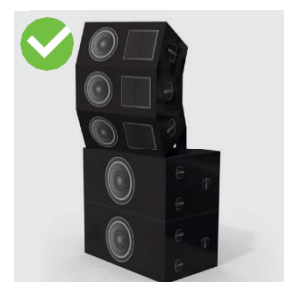

©2020 - AED Audio® - www.AEDaudio.com

INSPIRADO POR PROFESIONALES

CREADO POR LA EXPERIENCIA

INIGUALABLE POR RENDIMIENTO

FLEX6

ALTAVOZ MULTIFUNCIONAL

El altavoz FLEX6 es el único producto profesional de audio multifunción disponible en el mercado, adaptable a una variedad de aplicaciones. Debido a su forma de implementación multifunción, este altavoz con alimentación de 1.300 RMS se puede utilizar de varias maneras. Ponga el FLEX6 en un poste, apílelo y cree una columna, vuélelo en línea con una altura de hasta dieciséis cabinets, etc. ¿Por qué comprar diferentes tipos de altavoces si ¿Puedes hacer todos los trabajos con un altavoz multifunción? ¡El FLEX6 es el producto más eficiente y versátil para todos sus futuros trabajos!

Volado

En línea

Columna

Arco

Vertical

Poste

ESPECIFICACIONES

Modelo	FLEX6
Configuración	Altavoz multifuncional
LF	2x 6,5" Neodimio
HF	1x 1,4" 3" bobina de neodimio
Frecuencia de respuesta -6 dB	65 - 18 KHz
Frecuencia de respuesta -10 dB	60 - 18 KHz
Ángulo de cobertura	15° x 110° - difusor rotativo
SPL Máximo	130 dB
Amplificador	Clase D 1.300W RMS - 2.600W peak
Entrada de alimentación AC	100 VAC - 3,6A 120 VAC - 3A 240 VAC - 1,5A
Controles	Potencia - Codificador rotatorio - Botón de selección - 2x niveles
Indicadores	Pantalla LCD- Indicador LED frontal multifuncional giratorio (potencia, limitador, red, off) - 3x señal LED - Red LEDs
Conectores	2x XLR/F 1/4" combo - 2x XLR/M de salida loop 1x XLR/M mixout - 2x RJ45 4x4 Dante (AES67) y Control
Conectividad extra	Multicast Bluetooth® receiver/sender - NFC
Recinto acústico	Aluminio- Madera
Color	Negro (RAL 9011)
Rejilla	Pintura electrostática - Revestimiento interno
Dimensiones (HxWxD)	220 x 580 x 370 mm - 8.66 x 22.83 x 14.57 in
Peso Neto	20 kg - 44.09 lb
Fijación	Fijación - 2x pole mount
Accesorios	Soporte - Tote - Protector de lluvia - Acoplador vertical - Rigging de volado - Dolly