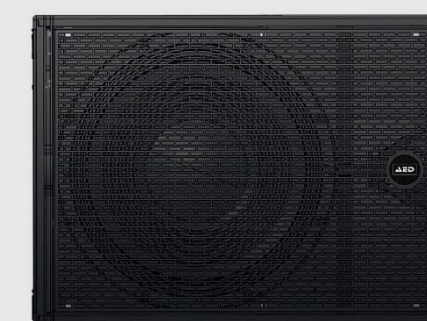

SOLID15

SUBGRAVE DE PEQUEÑO FORMATO

El SOLID15 es un subwoofer de 15 pulgadas, 1.800W RMS que se puede utilizar en varios escenarios y en diferentes configuraciones. El SOLID15 se puede operar de forma independiente, volado y apilado. El subwoofer de carga frontal le brinda el golpe extra que desea. Es extremadamente fácil de implementar debido a las numerosas configuraciones disponibles.