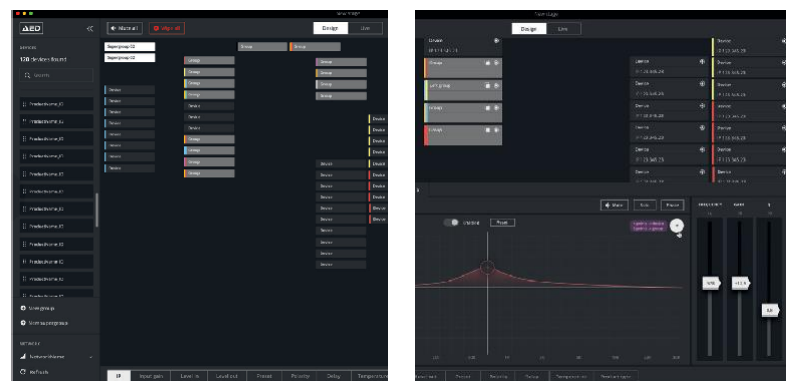

NetControl

SOFTWARE DE CONTROL REMOTO

Todos los productos AED Audio pro se pueden controlar, organizar y configurar a través del software AED Audio NetControl. Gestiona tus altavoces, tus grupos o tus grupos de grupos. Control EQ, mute, solo, delay, presets, y mucho más. En el modo diseño, el LED del altavoz y la pantalla LCD posterior indicarán qué altavoces o grupos está controlando. Controle en todo momento su configuración completa durante los conciertos en vivo.

CONECTIVIDAD

El portafolio completo de AED Audio está equipado con múltiples posibilidades de conectividad: 2x entrada de micro/ línea, 2x line through, 1x mix out XLR, 4x4 Dante interface and Multicast Bluetooth (inalámbrico y modo master/slave). Control a través de la red y / o Bluetooth.