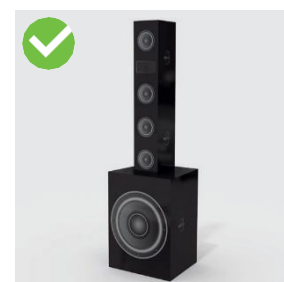

©2020 - AED Audio® - www.AEDaudio.com

INSPIRADO POR PROFESIONALES

CREADO POR LA EXPERIENCIA

INIGUALABLE POR RENDIMIENTO

FLEX6

ALTAVOZ MULTIFUNCIONAL

El altavoz FLEX6 es el único producto profesional de audio multifunción disponible en el mercado, adaptable a una variedad de aplicaciones. Debido a su forma de implementación multifunción, este altavoz con alimentación de 1.300 RMS se puede utilizar de varias maneras. Ponga el FLEX6 en un poste, apílelo y cree una columna, vuélelo en línea con una altura de hasta dieciséis cabinets, etc. ¿Por qué comprar diferentes tipos de altavoces si ¿Puedes hacer todos los trabajos con un altavoz multifunción? ¡El FLEX6 es el producto más eficiente y versátil para todos sus futuros trabajos!

Volado

En línea

Columna

Arco

Vertical

Poste

ESPECIFICACIONES

Modelo	FLEX6
Configuración	Altavoz multifuncional
LF	2x 6,5" Neodimio
HF	1x 1,4" 3" bobina de neodimio
Frecuencia de respuesta -6 dB	65 - 18 KHz
Frecuencia de respuesta -10 dB	60 - 18 KHz
Ángulo de cobertura	15° x 110° - difusor rotativo
SPL Máximo	130 dB
Amplificador	Clase D 1.300W RMS - 2.600W peak
Entrada de alimentación AC	100 VAC - 3,6A 120 VAC - 3A 240 VAC - 1,5A
Controles	Potencia - Codificador rotatorio - Botón de selección - 2x niveles
Indicadores	Pantalla LCD- Indicador LED frontal multifuncional giratorio (potencia, limitador, red, off) - 3x señal LED - Red LEDs
Conectores	2x XLR/F 1/4" combo - 2x XLR/M de salida loop 1x XLR/M mixout - 2x RJ45 4x4 Dante (AES67) y Control
Conectividad extra	Multicast Bluetooth® receiver/sender - NFC
Recinto acústico	Aluminio- Madera
Color	Negro (RAL 9011)
Rejilla	Pintura electrostática - Revestimiento interno
Dimensiones (HxWxD)	220 x 580 x 370 mm - 8.66 x 22.83 x 14.57 in
Peso Neto	20 kg - 44.09 lb
Fijación	Fijación - 2x pole mount
Accesorios	Soporte - Tote - Protector de lluvia - Acoplador vertical - Rigging de volado - Dolly