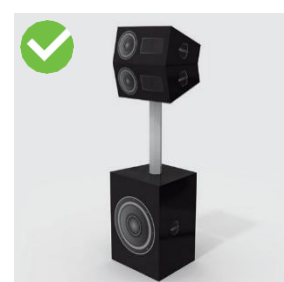

©2020 - AED Audio® - www.AEDaudio.com

INSPIRADO POR PROFESIONALES

CREADO POR LA EXPERIENCIA

INIGUALABLE POR RENDIMIENTO

FLEX6

ALTAVOZ MULTIFUNCIONAL

El altavoz FLEX6 es el único producto profesional de audio multifunción disponible en el mercado, adaptable a una variedad de aplicaciones. Debido a su forma de implementación multifunción, este altavoz con alimentación de 1.300 RMS se puede utilizar de varias maneras. Ponga el FLEX6 en un poste, apílelo y cree una columna, vuélelo en línea con una altura de hasta dieciséis cabinets, etc. ¿Por qué comprar diferentes tipos de altavoces si ¿Puedes hacer todos los trabajos con un altavoz multifunción? ¡El FLEX6 es el producto más eficiente y versátil para todos sus futuros trabajos!

Volado

En línea

Columna

Arco

Vertical

Poste

ESPECIFICACIONES

Modelo	FLEX6
Configuración	Altavoz multifuncional
LF	2x 6,5" Neodimio
HF	1x 1,4" 3" bobina de neodimio
Frecuencia de respuesta -6 dB	65 - 18 KHz
Frecuencia de respuesta -10 dB	60 - 18 KHz
Ángulo de cobertura	15° x 110° - difusor rotativo
SPL Máximo	130 dB
Amplificador	Clase D 1.300W RMS - 2.600W peak
Entrada de alimentación AC	100 VAC - 3,6A 120 VAC - 3A 240 VAC - 1,5A
Controles	Potencia - Codificador rotatorio - Botón de selección - 2x niveles
Indicadores	Pantalla LCD- Indicador LED frontal multifuncional giratorio (potencia, limitador, red, off) - 3x señal LED - Red LEDs
Conectores	2x XLR/F 1/4" combo - 2x XLR/M de salida loop 1x XLR/M mixout - 2x RJ45 4x4 Dante (AES67) y Control
Conectividad extra	Multicast Bluetooth® receiver/sender - NFC
Recinto acústico	Aluminio- Madera
Color	Negro (RAL 9011)
Rejilla	Pintura electrostática - Revestimiento interno
Dimensiones (HxWxD)	220 x 580 x 370 mm - 8.66 x 22.83 x 14.57 in
Peso Neto	20 kg - 44.09 lb
Fijación	Fijación - 2x pole mount
Accesorios	Soporte - Tote - Protector de lluvia - Acoplador vertical - Rigging de volado - Dolly